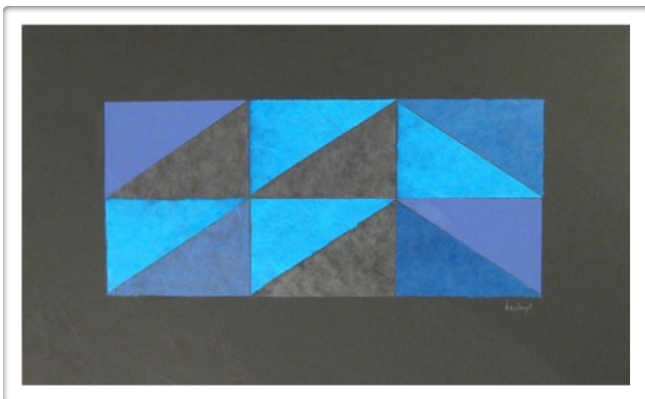

May Moré

ARTISTA: FERNANDO VERDUGO

01- S/T DÍPTICO

Técnica	Técnica mixta y cristal sobre tabla
Medidas	160 X 160 cm
Año	2009
P.V.P	7.800 €

02- S/T

Técnica	Collage
Medidas	38,5 X 62,5 cm
Año	2009
P.V.P	800 €

03- S/T

Técnica	Collage
Medidas	38,5 X 62,5 cm
Año	2009
P.V.P	800 €