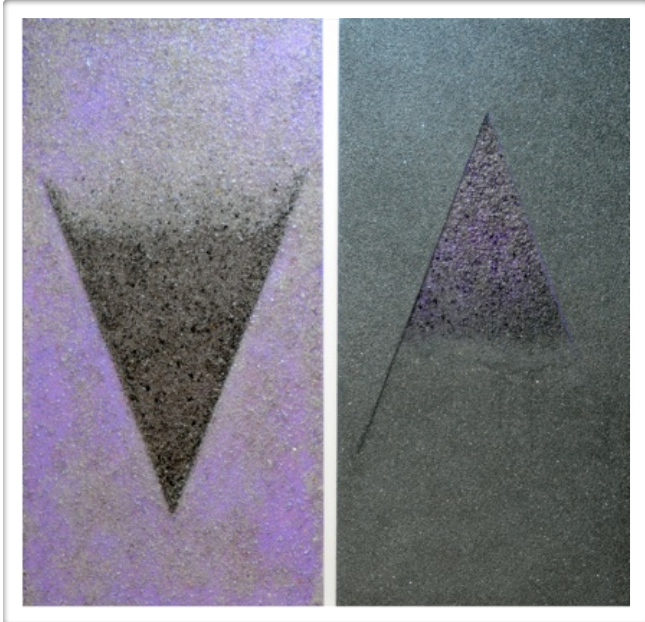

May Moré

ARTISTA: FERNANDO VERDUGO

01- S/T DÍPTICO

Técnica	Técnica mixta y cristal sobre tabla
Medidas	160 X 160 cm
Año	2009
P.V.P	7.800 €

02- S/T

Técnica	Collage
Medidas	38,5 X 62,5 cm
Año	2009
P.V.P	800 €

03- S/T

Técnica	Collage
Medidas	38,5 X 62,5 cm
Año	2009
P.V.P	800 €